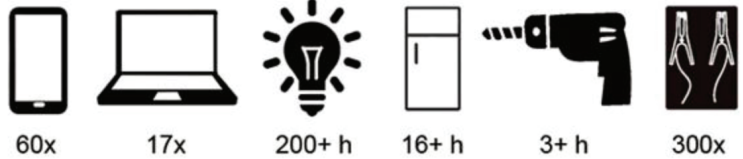

What it Powers:

	Smartphone (10-15Wh)	Laptop (50Wh)	12 LED (3-5W)	Mini Fridge (30-60Wh)	Electric Drill (300W)	Start 12V Car
DP500i	30+ Charges	8+ Charges	100+ Hours	8+ Hours	1.5+ Hours	150+ Times
DP1000i	60+ Charges	17+ Charges	200+ Hours	16+ Hours	3+ Hours	300+ Times
DP1500i	60+ Charges	17+ Charges	200+ Hours	16+ Hours	3+ Hours	300+ Times