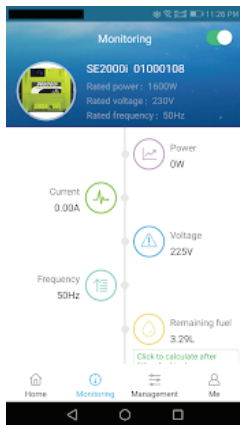

GENMATE SMART MOBILE INVERTER

Portable Solar Generator Power Supply Energy Storage Battery Charged by Solar

อุปกรณ์จ่ายพลังงานไฟฟ้าแบบพกพา สามารถชาร์จแบตเตอรี่ได้จากแผงโซลาร์เซลล์ และไฟบ้าน (AC) พร้อมแบตเตอรี่ในตัว ขนาด 1500W

Gen-mate
APP monitoring and control system for generator

What it Powers:

	Smartphone (10-15Wh)	Laptop (50Wh)	12 LED (3-5W)	Mini Fridge (30-60Wh)	Electric Drill (300W)	Start 12V Car
DP500i	30+ Charges	8+ Charges	100+ Hours	8+ Hours	1.5+ Hours	150+ Times
DP1000i	60+ Charges	17+ Charges	200+ Hours	16+ Hours	3+ Hours	300+ Times
DP1500i	60+ Charges	17+ Charges	200+ Hours	16+ Hours	3+ Hours	300+ Times